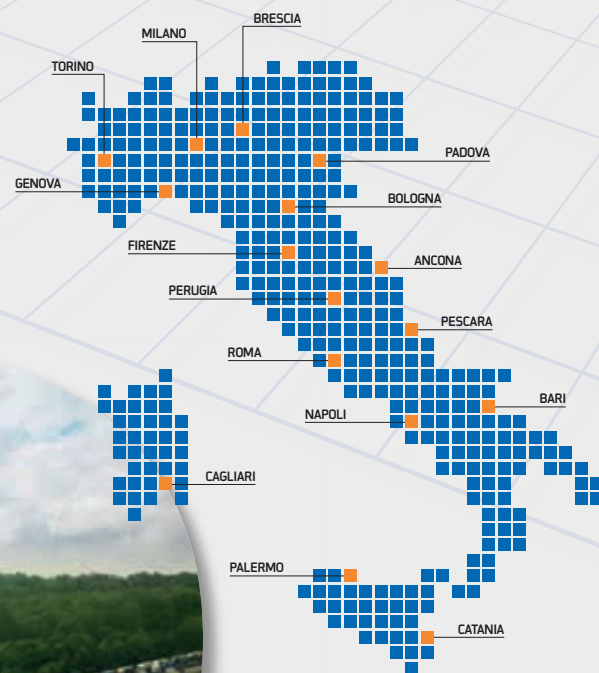

POTENZIAMENTO LOGISTICO

13 filiali ampliate e 3 nuove aperture in 5 anni, oltre 600.000 m² di volumetria di stoccaggio, 800 tratte di consegna: solo alcuni sintetici numeri per descrivere la corposa attività di potenziamento logistico che ha caratterizzato Bertolotti negli ultimi anni, rendendola un partner eccellente per clienti e fornitori che decidano di affidarsi a lei per far crescere il proprio business.

Tutto questo unito all'utilizzo di avanzati sistemi informatici di gestione logistica che monitorano costantemente il flusso dei prodotti, assicurano il corretto posizionamento delle scorte, l'efficiente gestione del picking e la spedizione ai clienti nei tempi prefissati.